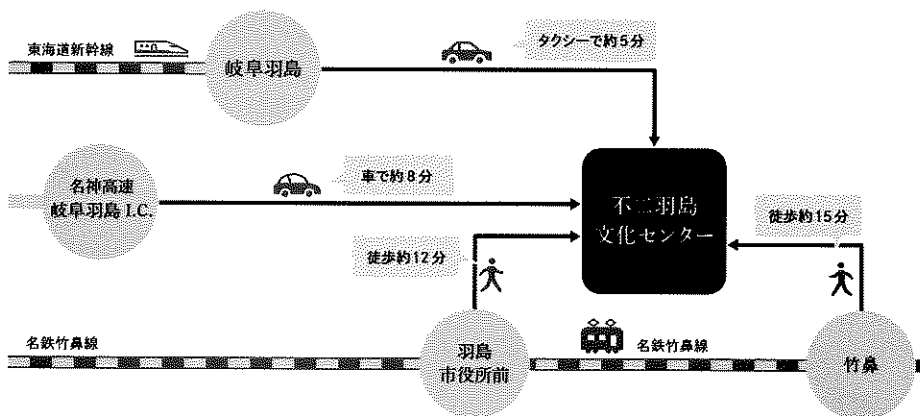

1. ■名鉄竹鼻線「羽島市役所前」駅から徒歩約12分
   - ■名鉄竹鼻線「竹鼻」駅から徒歩約15分
   - ■東海道新幹線「岐阜羽島」駅からタクシーで約5分
   - ■名神高速 岐阜羽島 I.C. から車で約8分
2. ※駐車場のご案内と混雑状況はホームページでご確認ください
   <https://hashima-culture.jp/access/>

宝くじの収益金は
学校・図書館の教育施設の整備をはじめ、公園・社会福祉施設など
皆さまの日常生活に役立つ様に
使われています。

このイベントは、宝くじ社会貢献広報事業の一環として実施しています。
一般社団法人 自治総合センター

〒501-6244
岐阜県羽島市竹鼻町丸の内6丁目7番地
TEL 058-393-2231