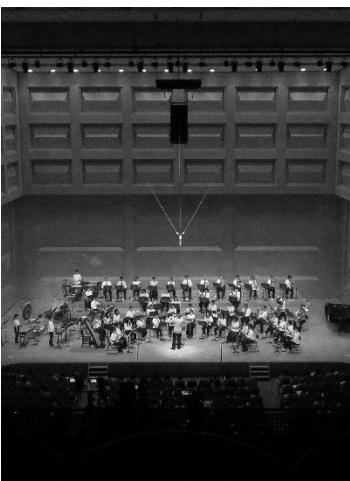

### Viciic 打楽器アンサンブルコンサート ～知ってるあの曲を打楽器だけで聴こう♪ vol.1～

6月 27日 (土) スカイホール  
出演：Viciic percussion ensemble group  
Viciic主宰 松野弥咲 (フレッシュ★アーティスト)

開演 16時

自由席 一般 ¥2,000  
18歳以下 ¥1,000  
小学生以下 ¥500

### ぎふ羽島吹奏楽団 第23回定期演奏会

7月 19日 (日)  
スカイホール  
14時開演

自由席 ¥500  
3歳以上有料

電話予約・窓口販売  
5月31日 9時～

羽島市文化センターに所属する、ぎふ羽島吹奏楽団の定期演奏会です。