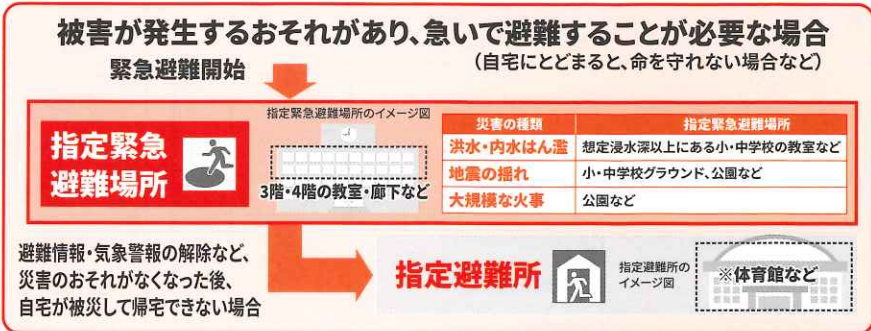

# 災害時、自宅での避難が危険な場合、 どこに避難するか？ その後、どこで避難生活を送れるか？

「緊急避難場所」と「避難所」の違いを理解して、もしもに備えましょう！

**「指定緊急避難場所」と「指定避難所」って何？**

- **指定緊急避難場所** … 命を守るために、緊急的に避難をする場所 (災害の種類ごとに異なる。)
- **指定避難所** … 自宅が被災して帰宅できない場合、一定期間、避難生活を送るためのところ

一時避難場所とは・・・自主防災組織や自治会が、地域で組織的避難を円滑に行えるように、一時的に集合して待機する場所

## ■市内公共施設などの“指定緊急避難場所”と“指定避難所”

命を守るために逃げる！  
その後避難生活ができるところ

地域	施設・場所名	住所	連絡先	指定緊急避難場所				指定避難所
				災害区分		緊急避難場所との兼用(☆)		
				洪水	地震	大規模な火事	内水はん濫	
足近町	足近小学校	足近町7丁目66-1	391-3348	○	○	○	○	☆
	羽島中学校	足近町7丁目455	392-4433	○	○	○	○	☆
	足近コミュニティセンター	足近町7丁目66-1	391-3309		○	○	○	
	馬場元町公園	足近町7丁目326			○	○		
	市場公園	足近町市場426-25			○	○		
小熊町	小熊小学校	小熊町2丁目361-5	391-3059	○	○	○	○	☆
	東小熊公園	小熊町2丁目586-1			○	○		
	小熊コミュニティセンター	小熊町3丁目397-2	391-3096		○	○	○	
	外栗野公園	小熊町外栗野2丁目24			○	○		
	天王第一公園	小熊町内栗野1丁目46			○	○		
	内栗野公園	小熊町内栗野4丁目50			○	○		
	天王第二公園	小熊町天王3丁目52			○	○		
	島第二公園	小熊町島1丁目112			○	○		
	宮西公園	小熊町島2丁目139			○	○		
	島第一公園	小熊町島3丁目70			○	○		
	島第三公園	小熊町島5丁目65			○	○		
	下山ざくら公園	小熊町3丁目769-9			○	○		
	川口第一公園	小熊町川口1丁目41			○	○		
川口公園	小熊町川口前392			○	○			
川口ポケットパーク	小熊町川口前394-4			○	○			
新生町	足近新田公園	新生町1丁目65		○	○			