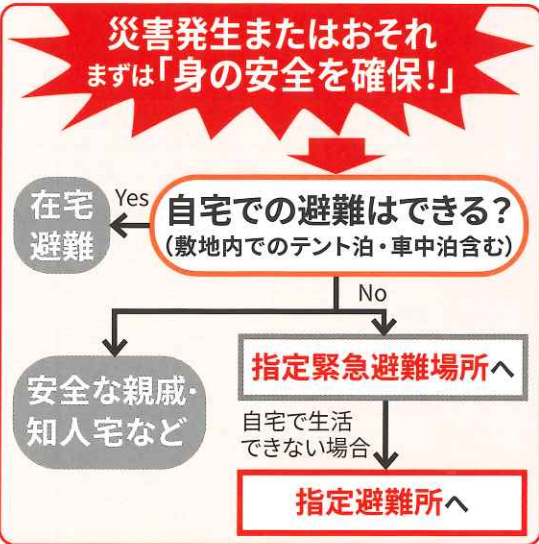

# 災害時、自宅での避難が危険な場合、 どこに避難するか？ その後、どこで避難生活を送れるか？

「緊急避難場所」と「避難所」の違いを理解して、もしもに備えましょう！

**「指定緊急避難場所」と「指定避難所」って何？**

- **指定緊急避難場所** … 命を守るために、緊急的に避難をする場所 (災害の種類ごとに異なる。)
- **指定避難所** … 自宅が被災して帰宅できない場合、一定期間、避難生活を送るためのところ

一時避難場所とは・・・自主防災組織や自治会が、地域で組織的避難を円滑に行えるように、一時的に集合して待機する場所

## ■市内公共施設などの“指定緊急避難場所”と“指定避難所”

命を守るために逃げる！  
その後避難生活ができるところ

地域	施設・場所名	住所	連絡先	指定緊急避難場所				指定避難所
				災害区分		緊急避難場所との兼用(☆)		
				洪水	地震	大規模な火事	内水はん濫	
足近町	足近小学校	足近町7丁目66-1	391-3348	○	○	○	○	☆
	羽島中学校	足近町7丁目455	392-4433	○	○	○	○	☆
	足近コミュニティセンター	足近町7丁目66-1	391-3309		○	○	○	
	馬場元町公園	足近町7丁目326			○	○		
	市場公園	足近町市場426-25			○	○		
小熊町	小熊小学校	小熊町2丁目361-5	391-3059	○	○	○	○	☆
	東小熊公園	小熊町2丁目586-1			○	○		
	小熊コミュニティセンター	小熊町3丁目397-2	391-3096		○	○	○	
	外栗野公園	小熊町外栗野2丁目24			○	○		
	天王第一公園	小熊町内栗野1丁目46			○	○		
	内栗野公園	小熊町内栗野4丁目50			○	○		
	天王第二公園	小熊町天王3丁目52			○	○		
	島第二公園	小熊町島1丁目112			○	○		
	宮西公園	小熊町島2丁目139			○	○		
	島第一公園	小熊町島3丁目70			○	○		
	島第三公園	小熊町島5丁目65			○	○		
	下山ざくら公園	小熊町3丁目769-9			○	○		
	川口第一公園	小熊町川口1丁目41			○	○		
川口公園	小熊町川口前392			○	○			
川口ポケットパーク	小熊町川口前394-4			○	○			
新生町	足近新田公園	新生町1丁目65		○	○			