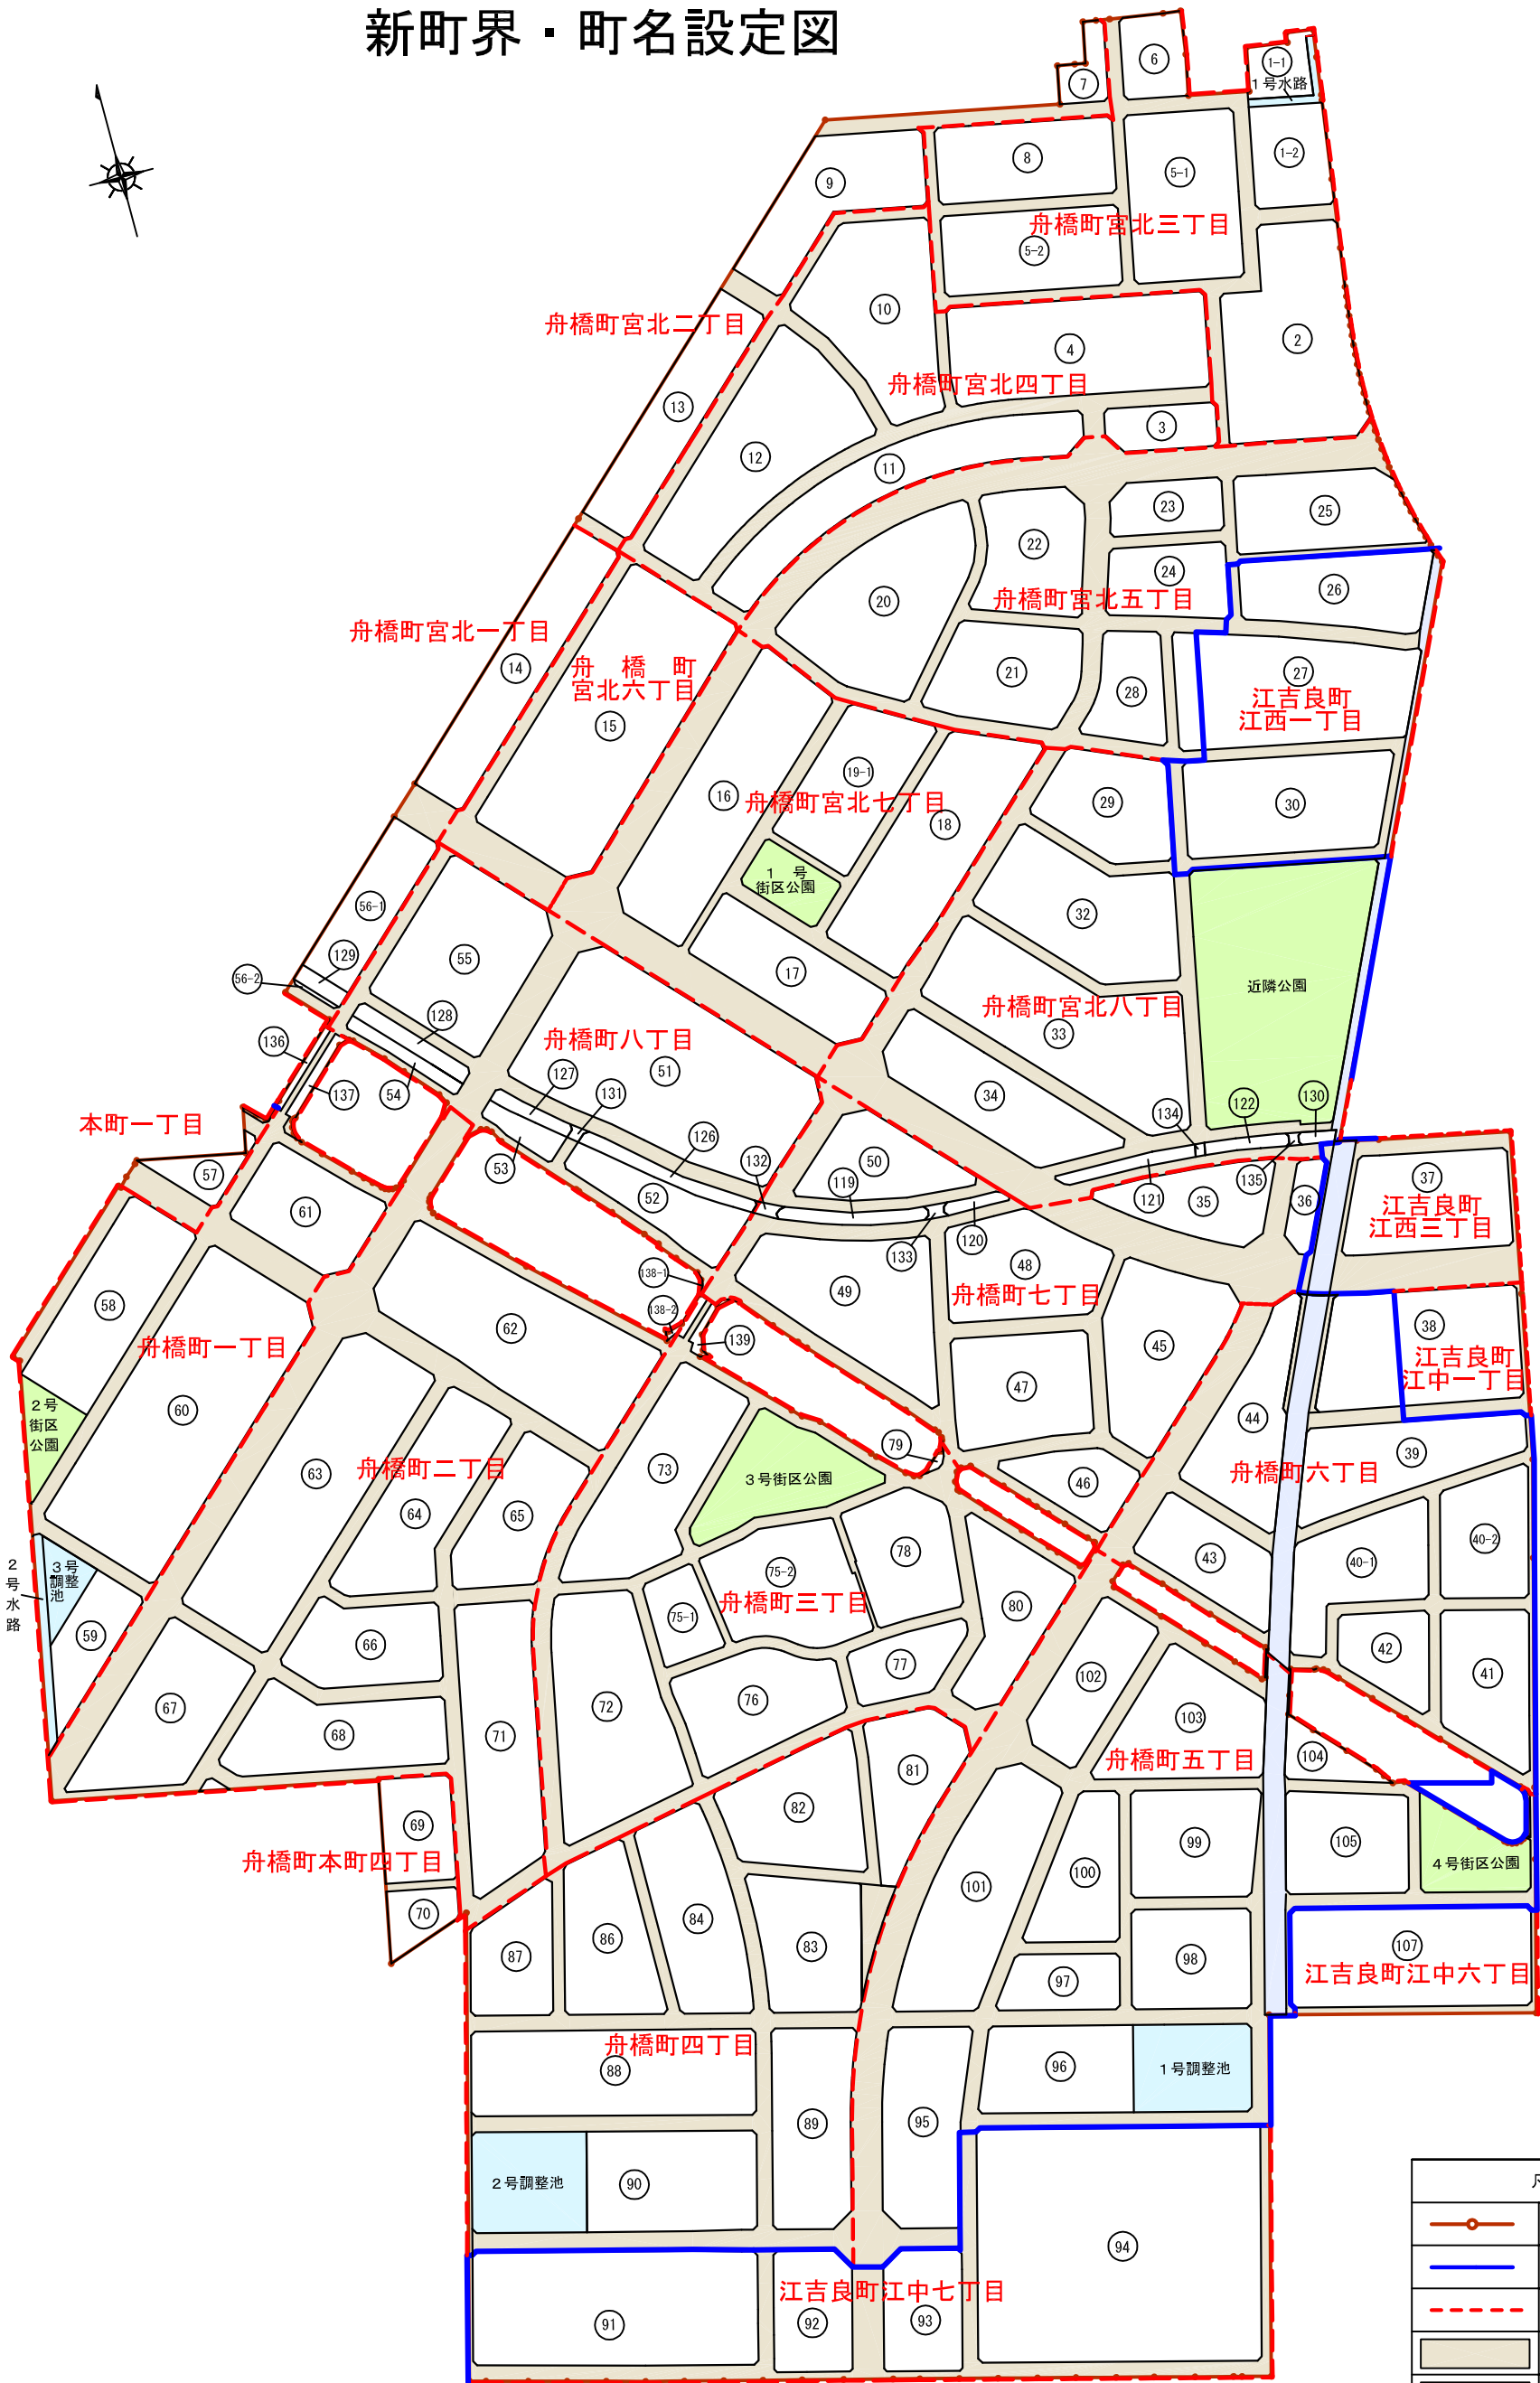

羽島都市計画事業 駅東土地地区画整理事業 新町界・町名設定図

凡 例	
	施行地区界
	町 界
	字 界・丁目界
	道 路
	公 園
	調整池・水路
	水路 (柔原輪中土地改良区)
	街区番号