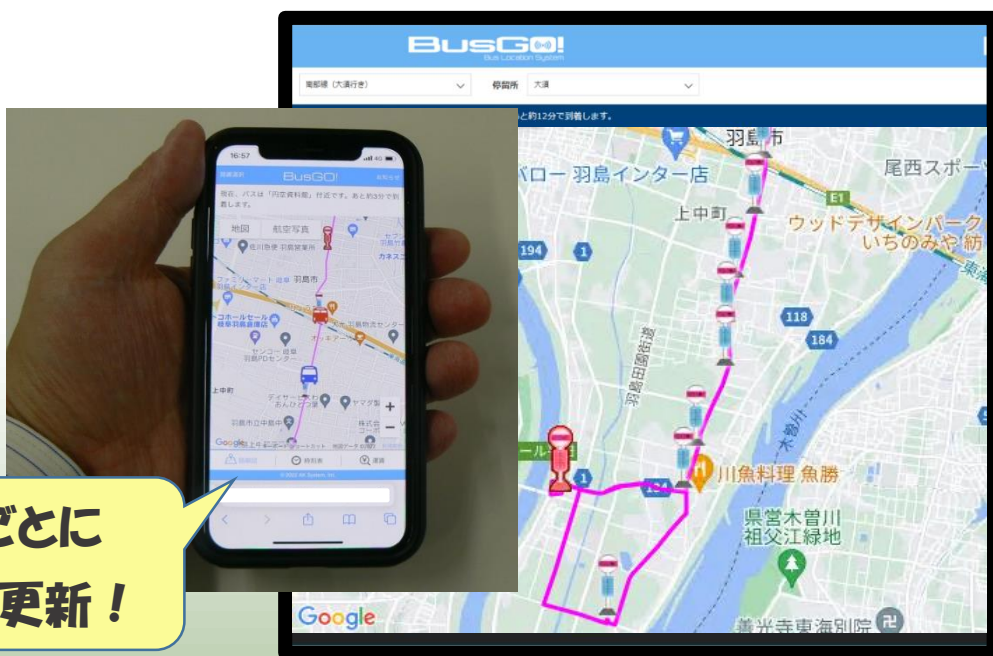

羽島市コミュニティバス バスロケーションシステム

「いつ来る？」
「いまどこ？」
すぐわかる！

スマホで！

パンフレットで！

5秒ごとに
情報が更新！

二次元コードを
読み取り
・路線
・停留所
を選択

積雪、台風等による
遅延発生時にも便利！

読み取れないときは、URLを直接入力！
<http://hashima.bus-go.com>