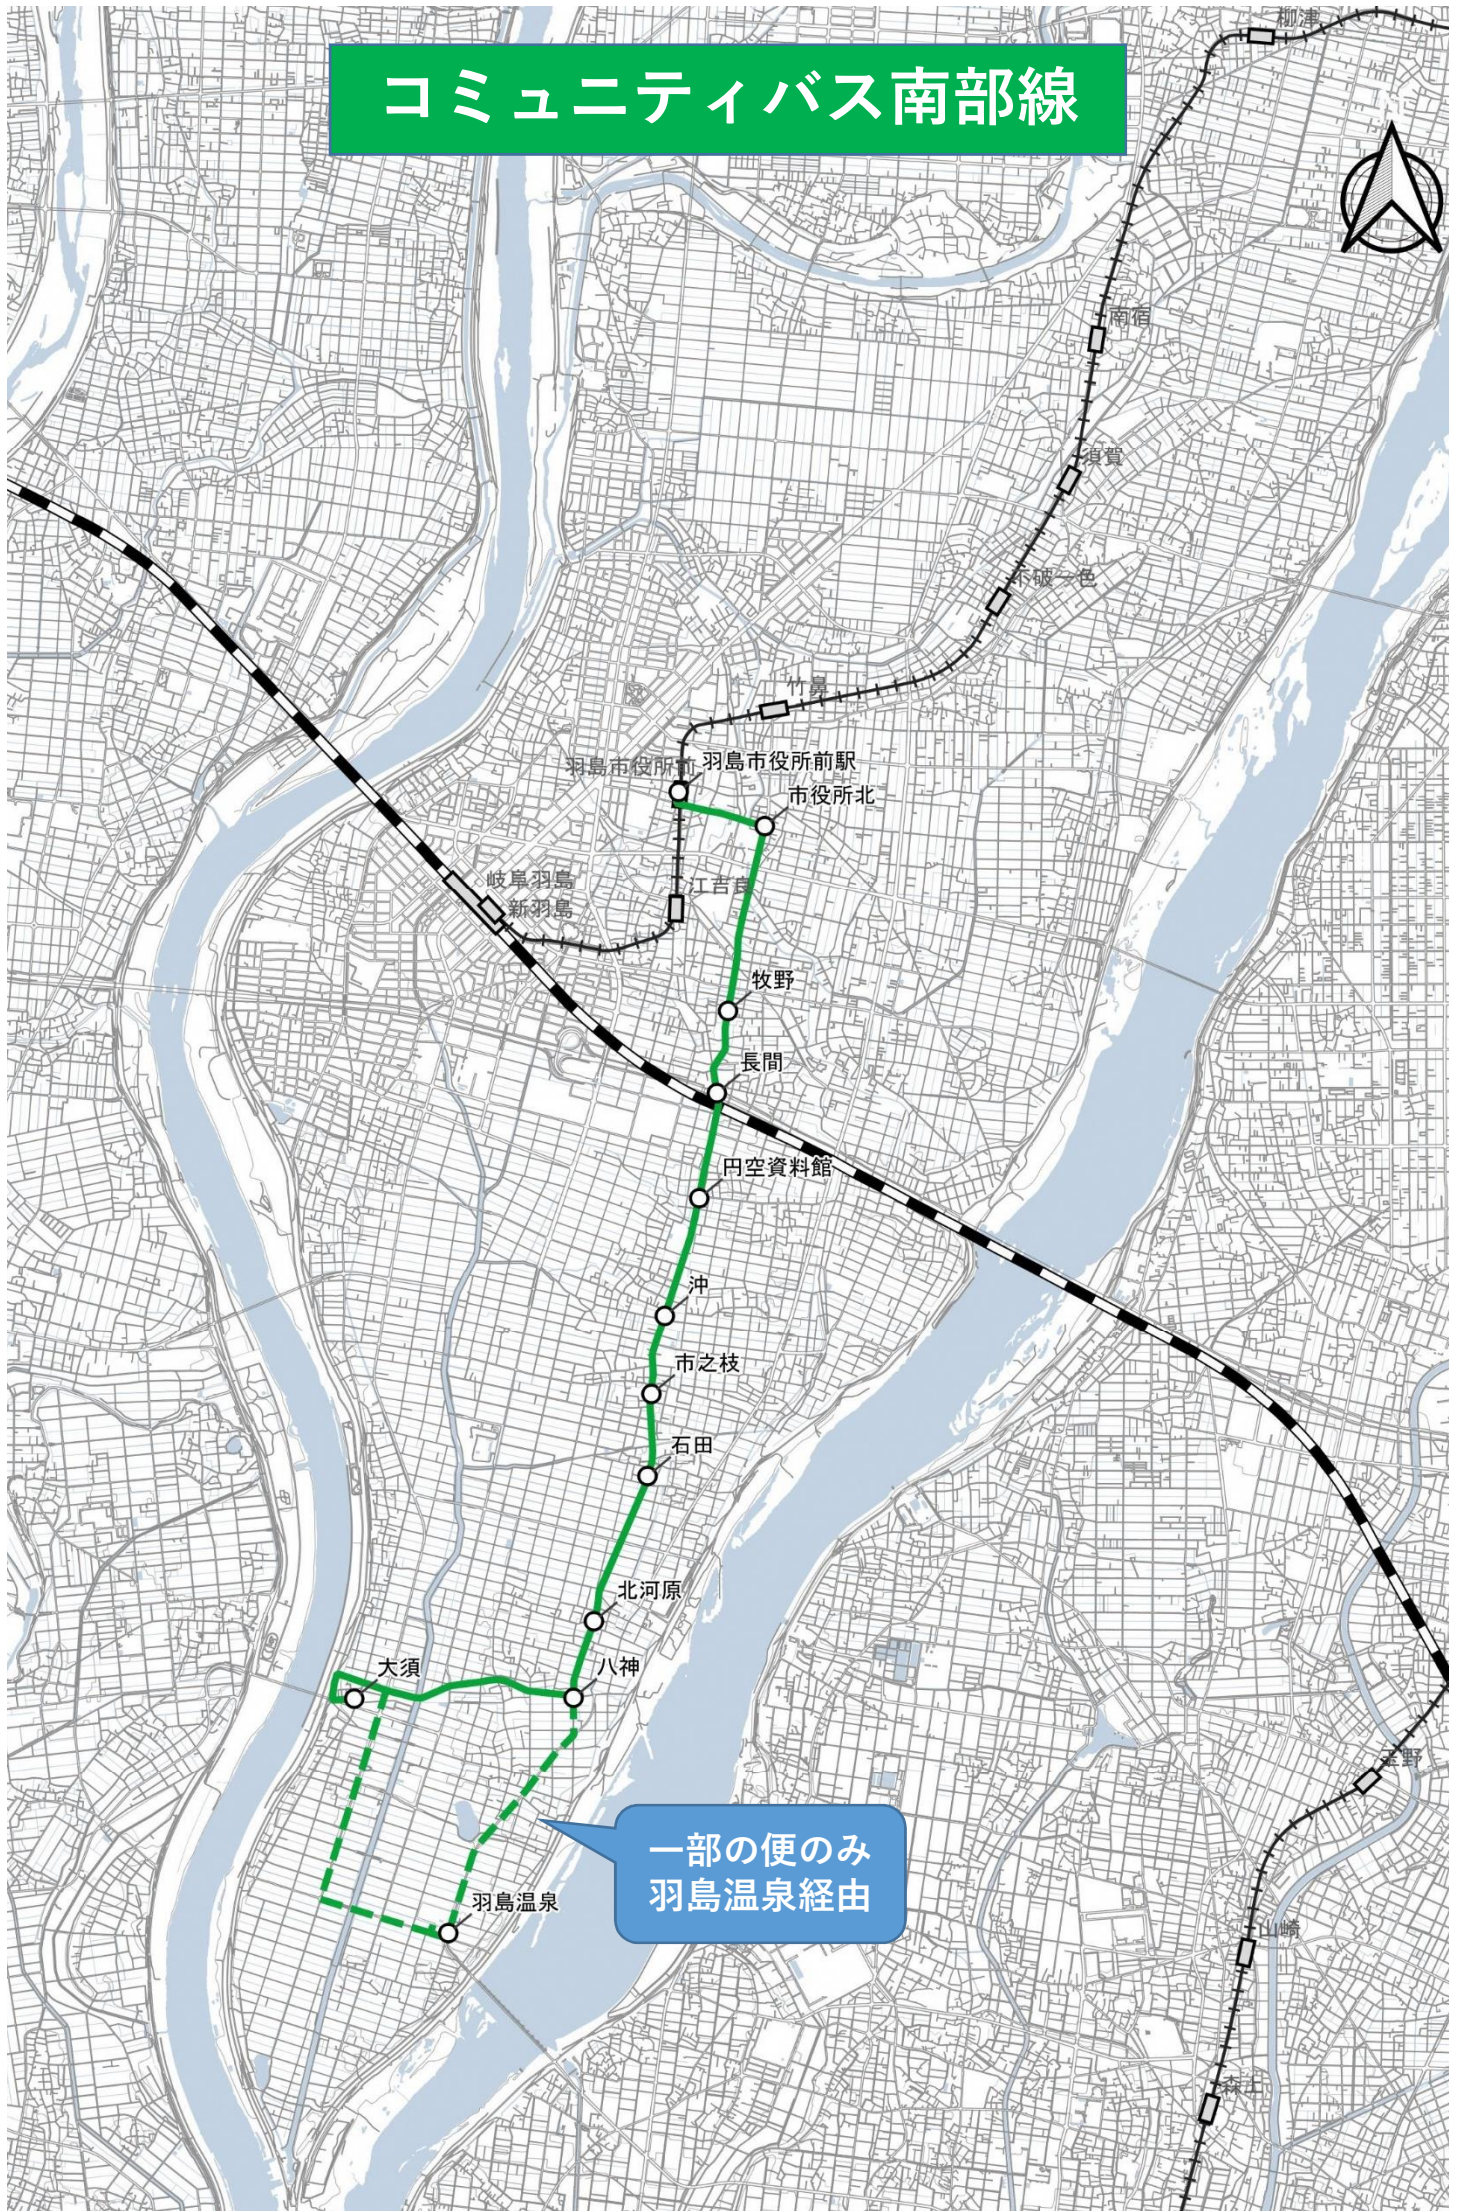

コミュニティバス南部線

一部の便のみ
羽島温泉経由