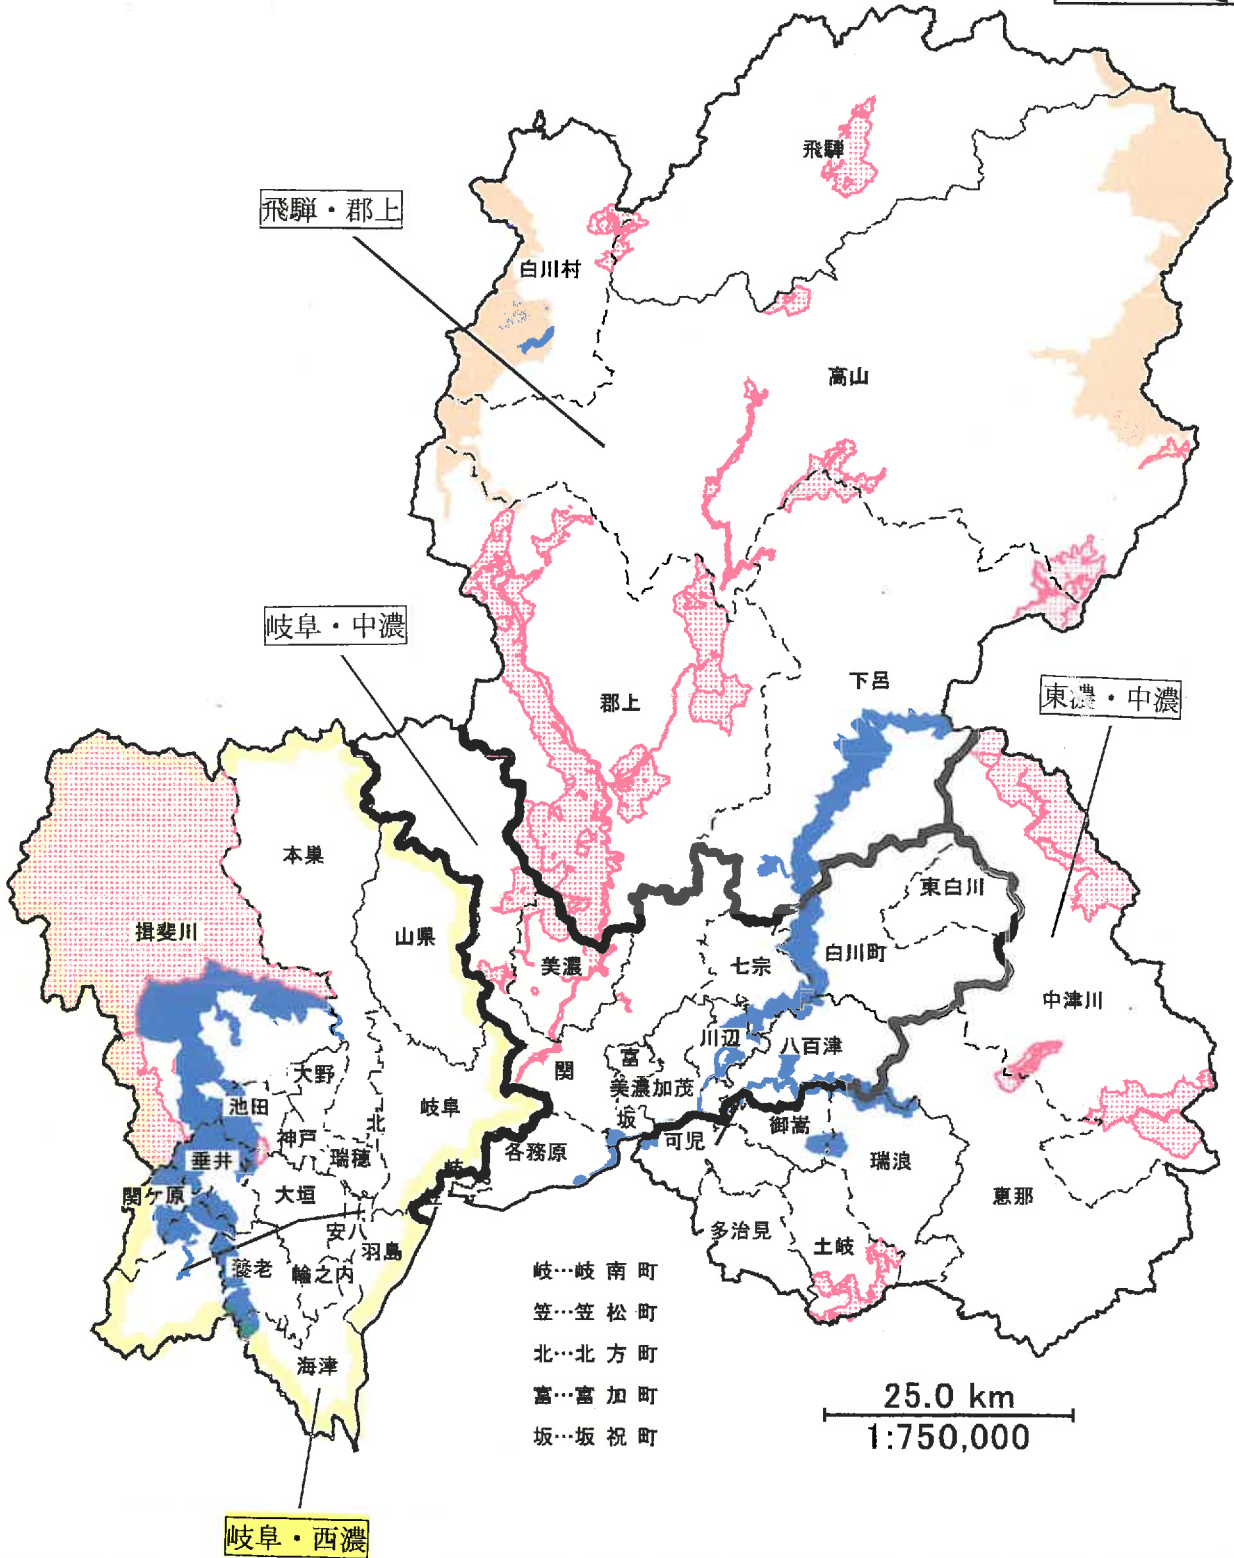

# 促進区域 自然環境保全地域 緑地環境保全地域

凡例	
	自然環境保全地域 (促進区域除外地域)
	緑地環境保全地域
	岐阜県界
	市町村界
	引き込み線
	名称

(C) 岐阜県

自然公園指定区域

凡例	
	国立公園区域
	国定公園区域
	県立自然公園区域
	岐阜県界
	市町村界
	引き込み線

(C) 岐阜県

鳥獣保護区域

(C) 岐阜県