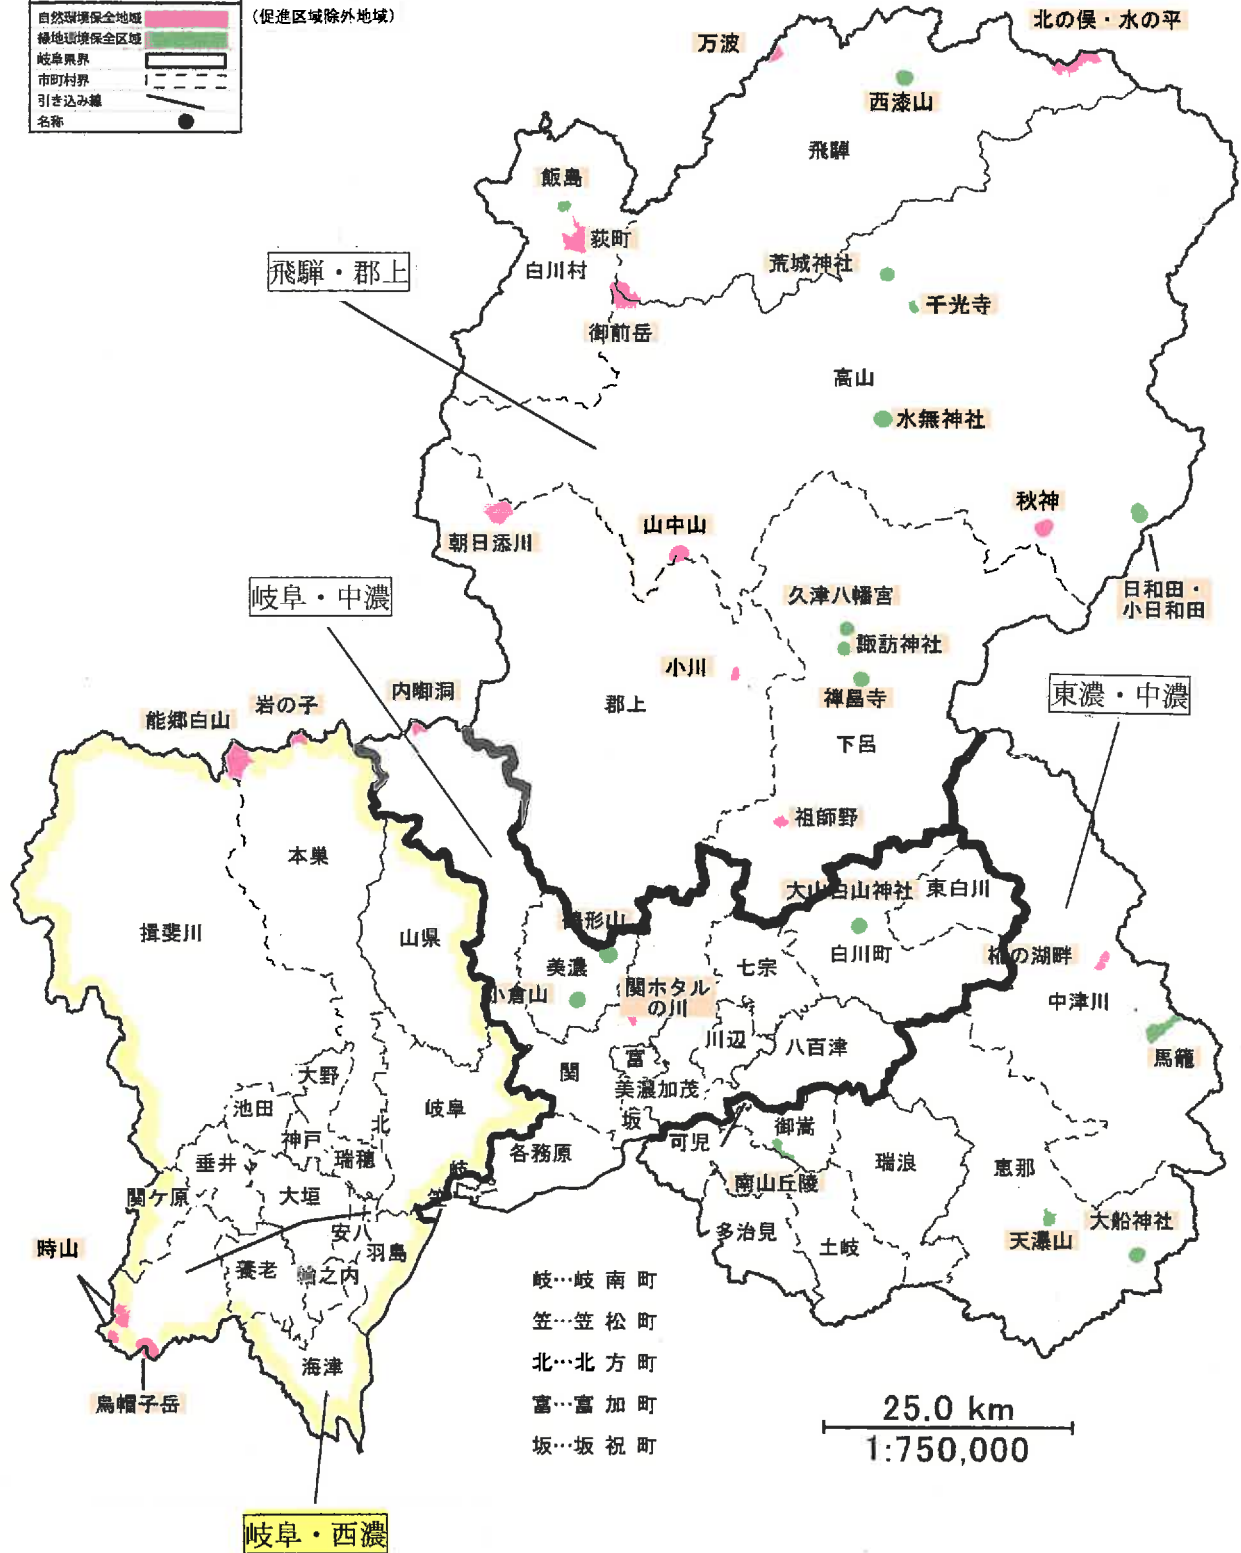

# 促進区域 自然環境保全地域 緑地環境保全地域

凡例	
	自然環境保全地域 (促進区域除外地域)
	緑地環境保全地域
	岐阜県界
	市町村界
	引き込み線
	名称

(C) 岐阜県

自然公園指定区域

凡例	
	国立公園区域
	国定公園区域
	県立自然公園区域
	岐阜県界
	市町村界
	引き込み線

(C) 岐阜県

鳥獣保護区域

(C) 岐阜県