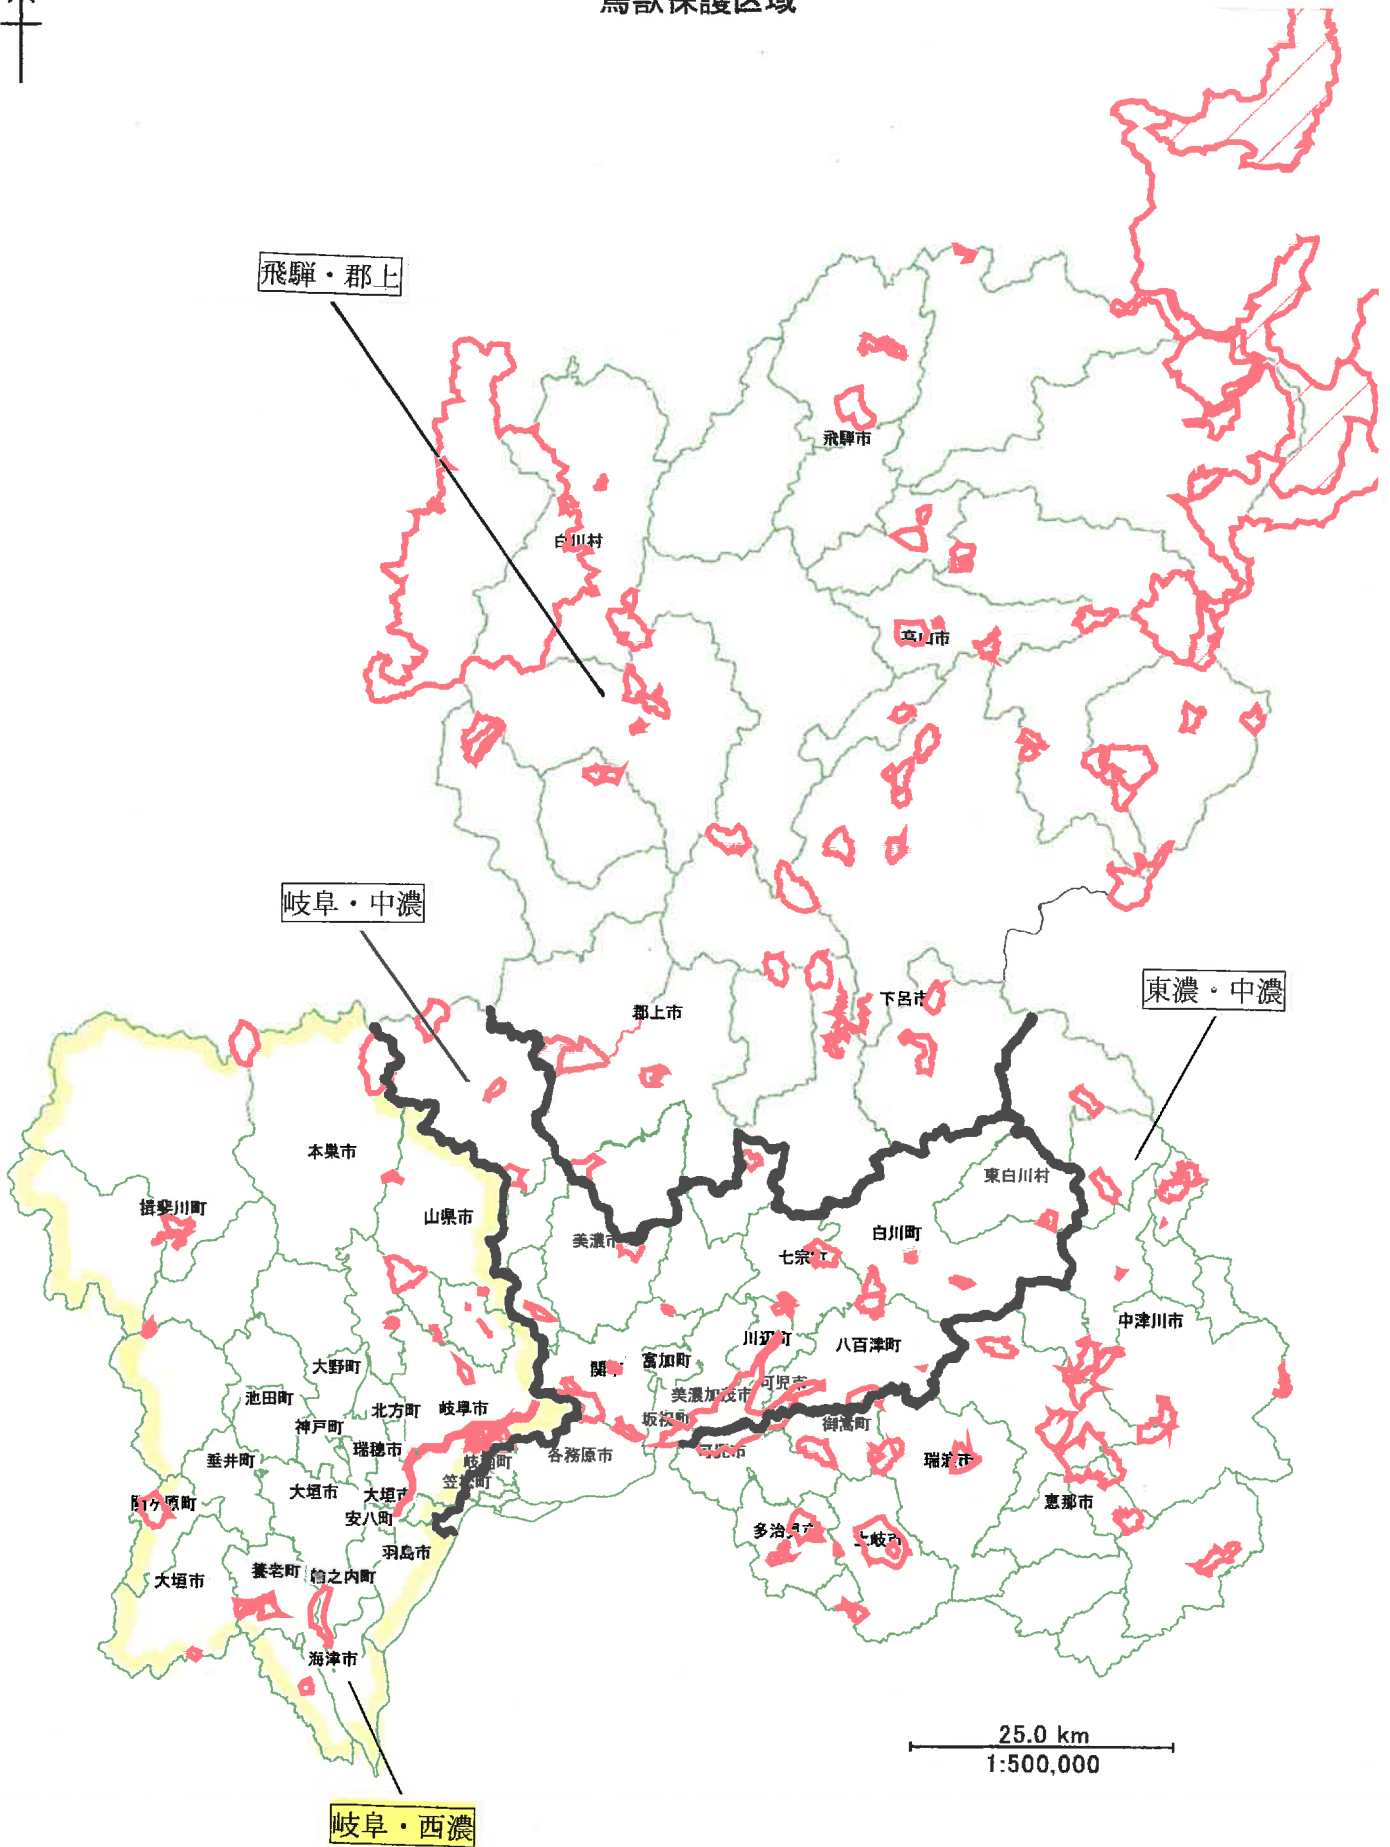

# 促進区域 自然環境保全地域 緑地環境保全地域

凡例	
	自然環境保全地域 (促進区域除外地域)
	緑地環境保全地域
	岐阜県界
	市町村界
	引き込み線
	名称

(C) 岐阜県

自然公園指定区域

凡例	
	国立公園区域
	国定公園区域
	県立自然公園区域
	岐阜県界
	市町村界
	引き込み線

(C) 岐阜県

鳥獣保護区域

(C) 岐阜県