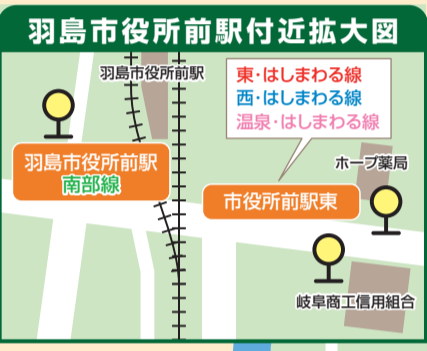

# 路線図

#### 他路線との結節

**JR岐阜羽島駅**  
海津市コミュニティバス…「海津羽島線」  
名阪近鉄バス…「羽島線」  
輪之内町自主運行バス…「輪之内羽島線」、「輪之内町デマンドバス」

**大須**  
海津市コミュニティバス…「お千代保稲荷線」  
海津市デマンド交通

#### 鉄道

JR  
名鉄

東海道新幹線  
竹鼻線・羽島線