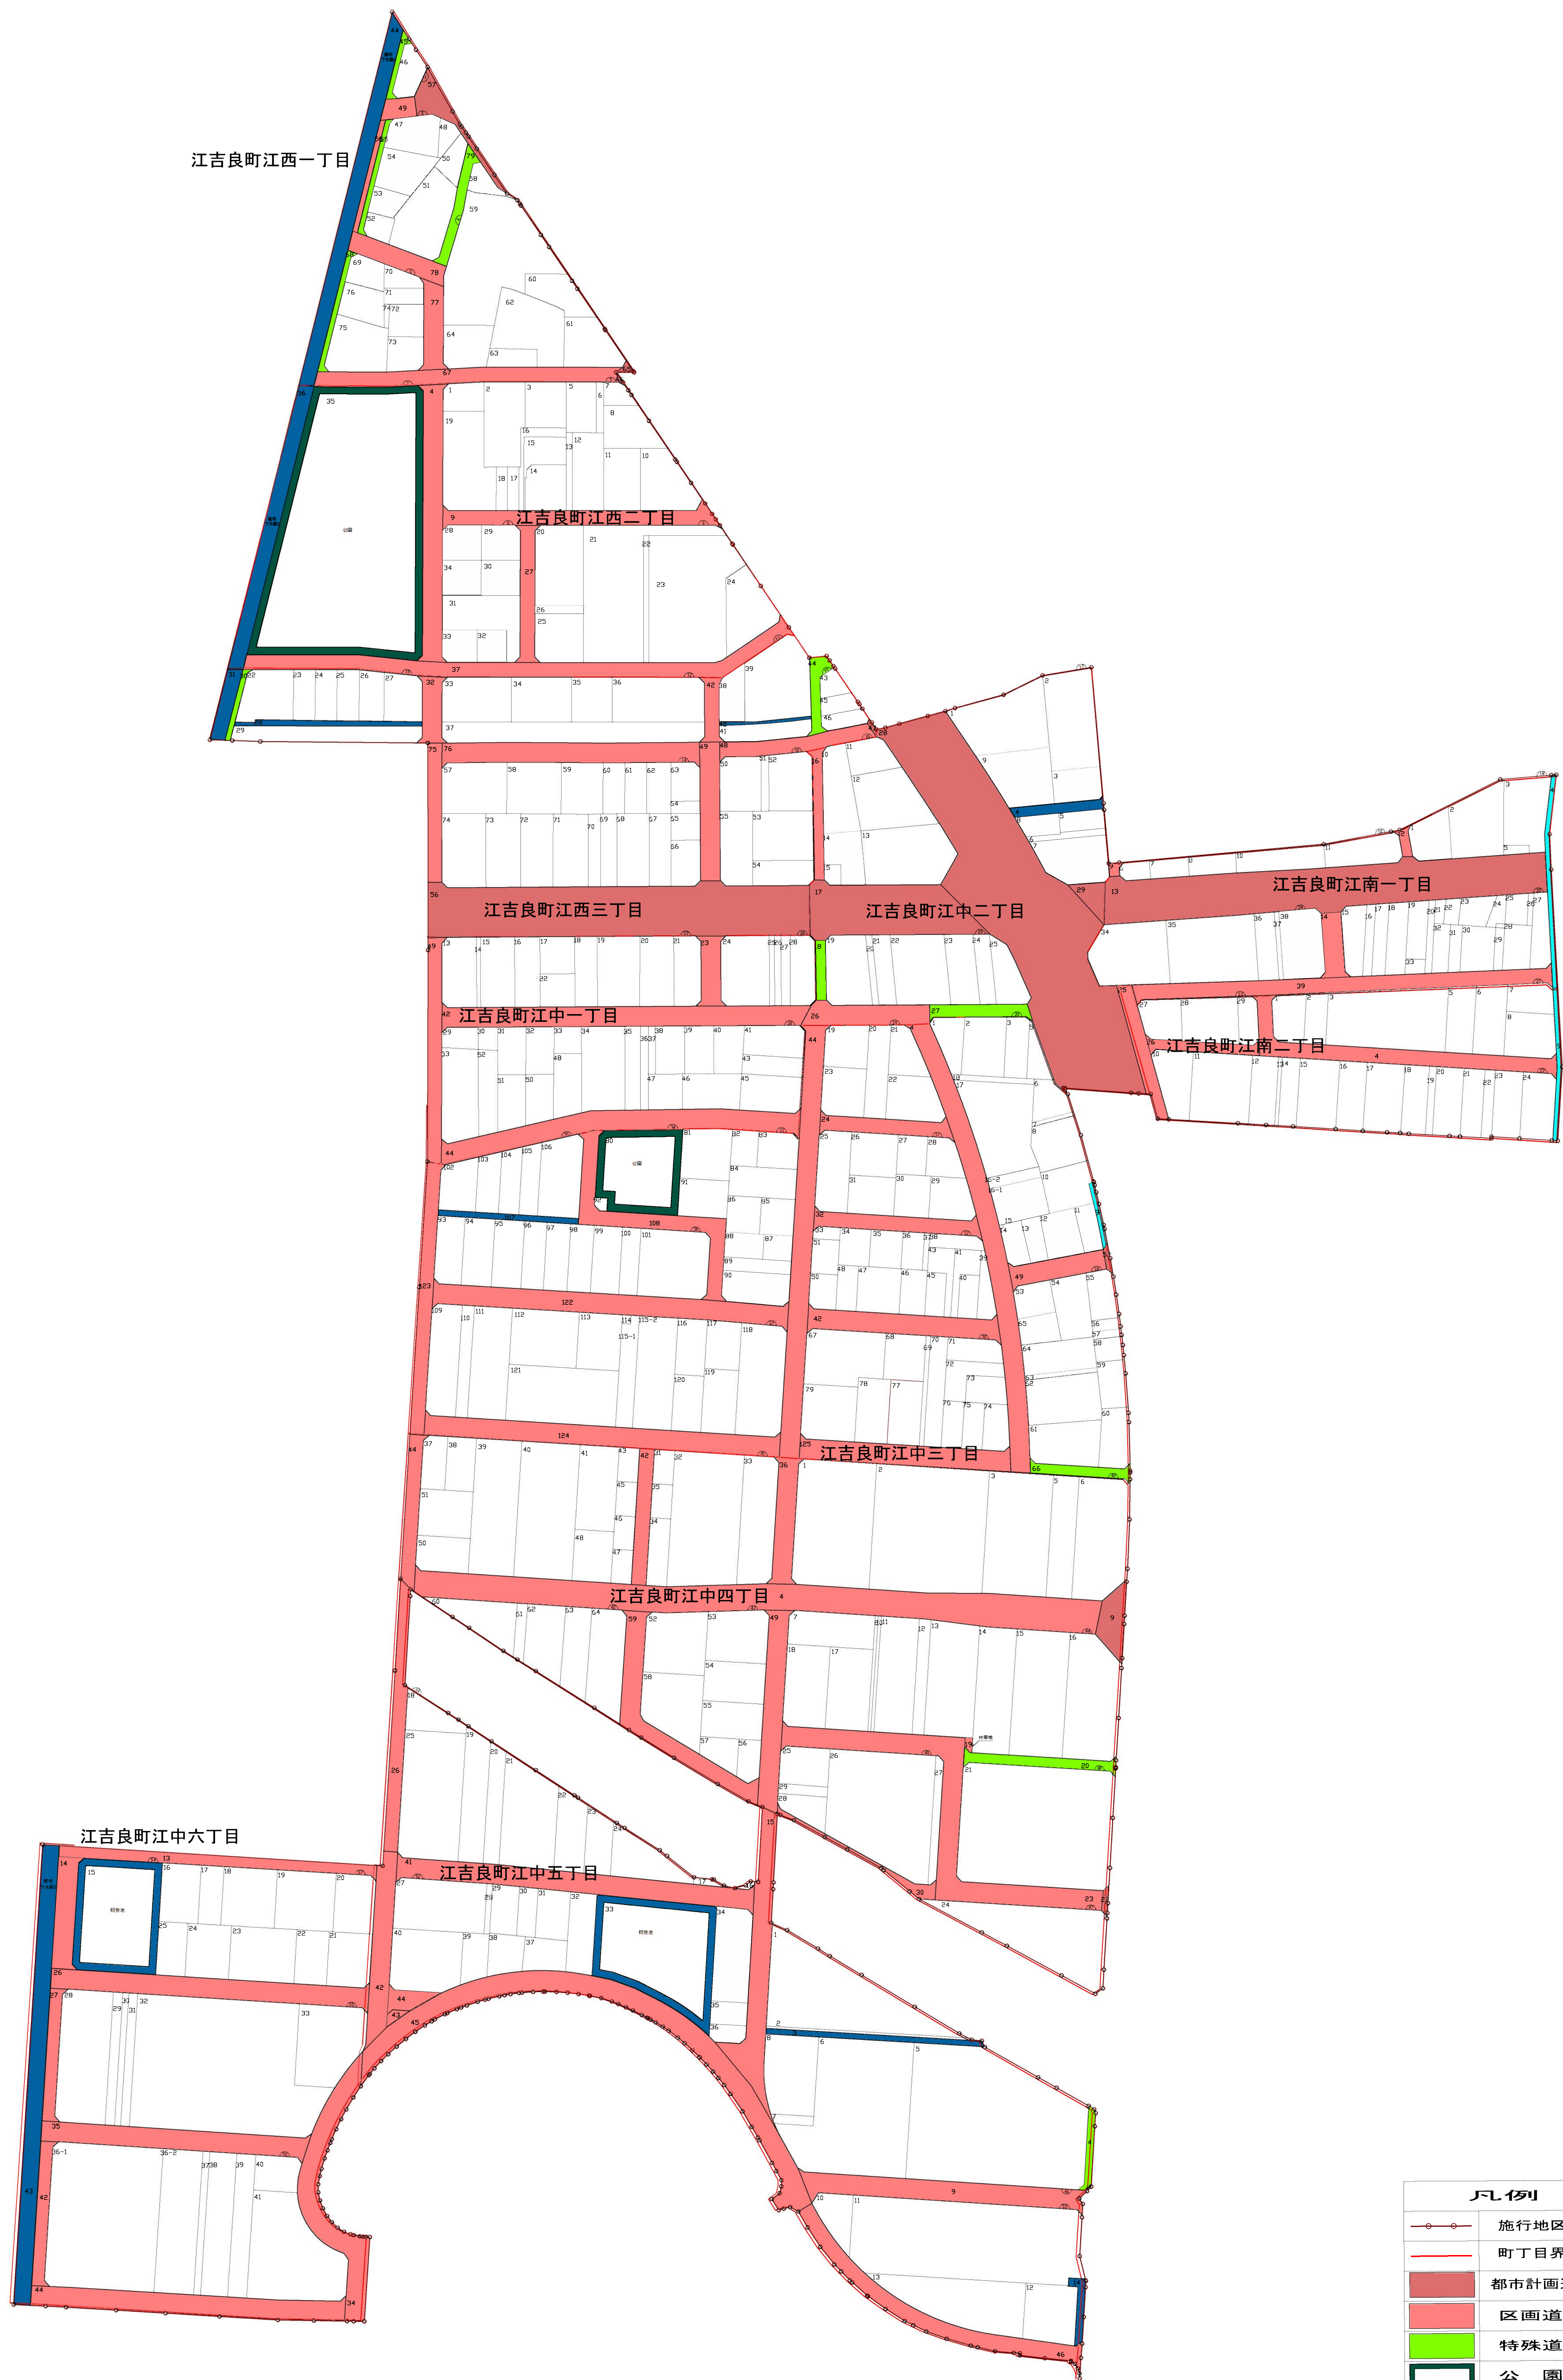

羽島都市計画事業 インター北土地区画整理事業

換地図

縮尺=1:1000

凡例	
	施行地区界
	町丁目界
	都市計画道路
	区画道路
	特殊道路
	公園
	水路
	調整池